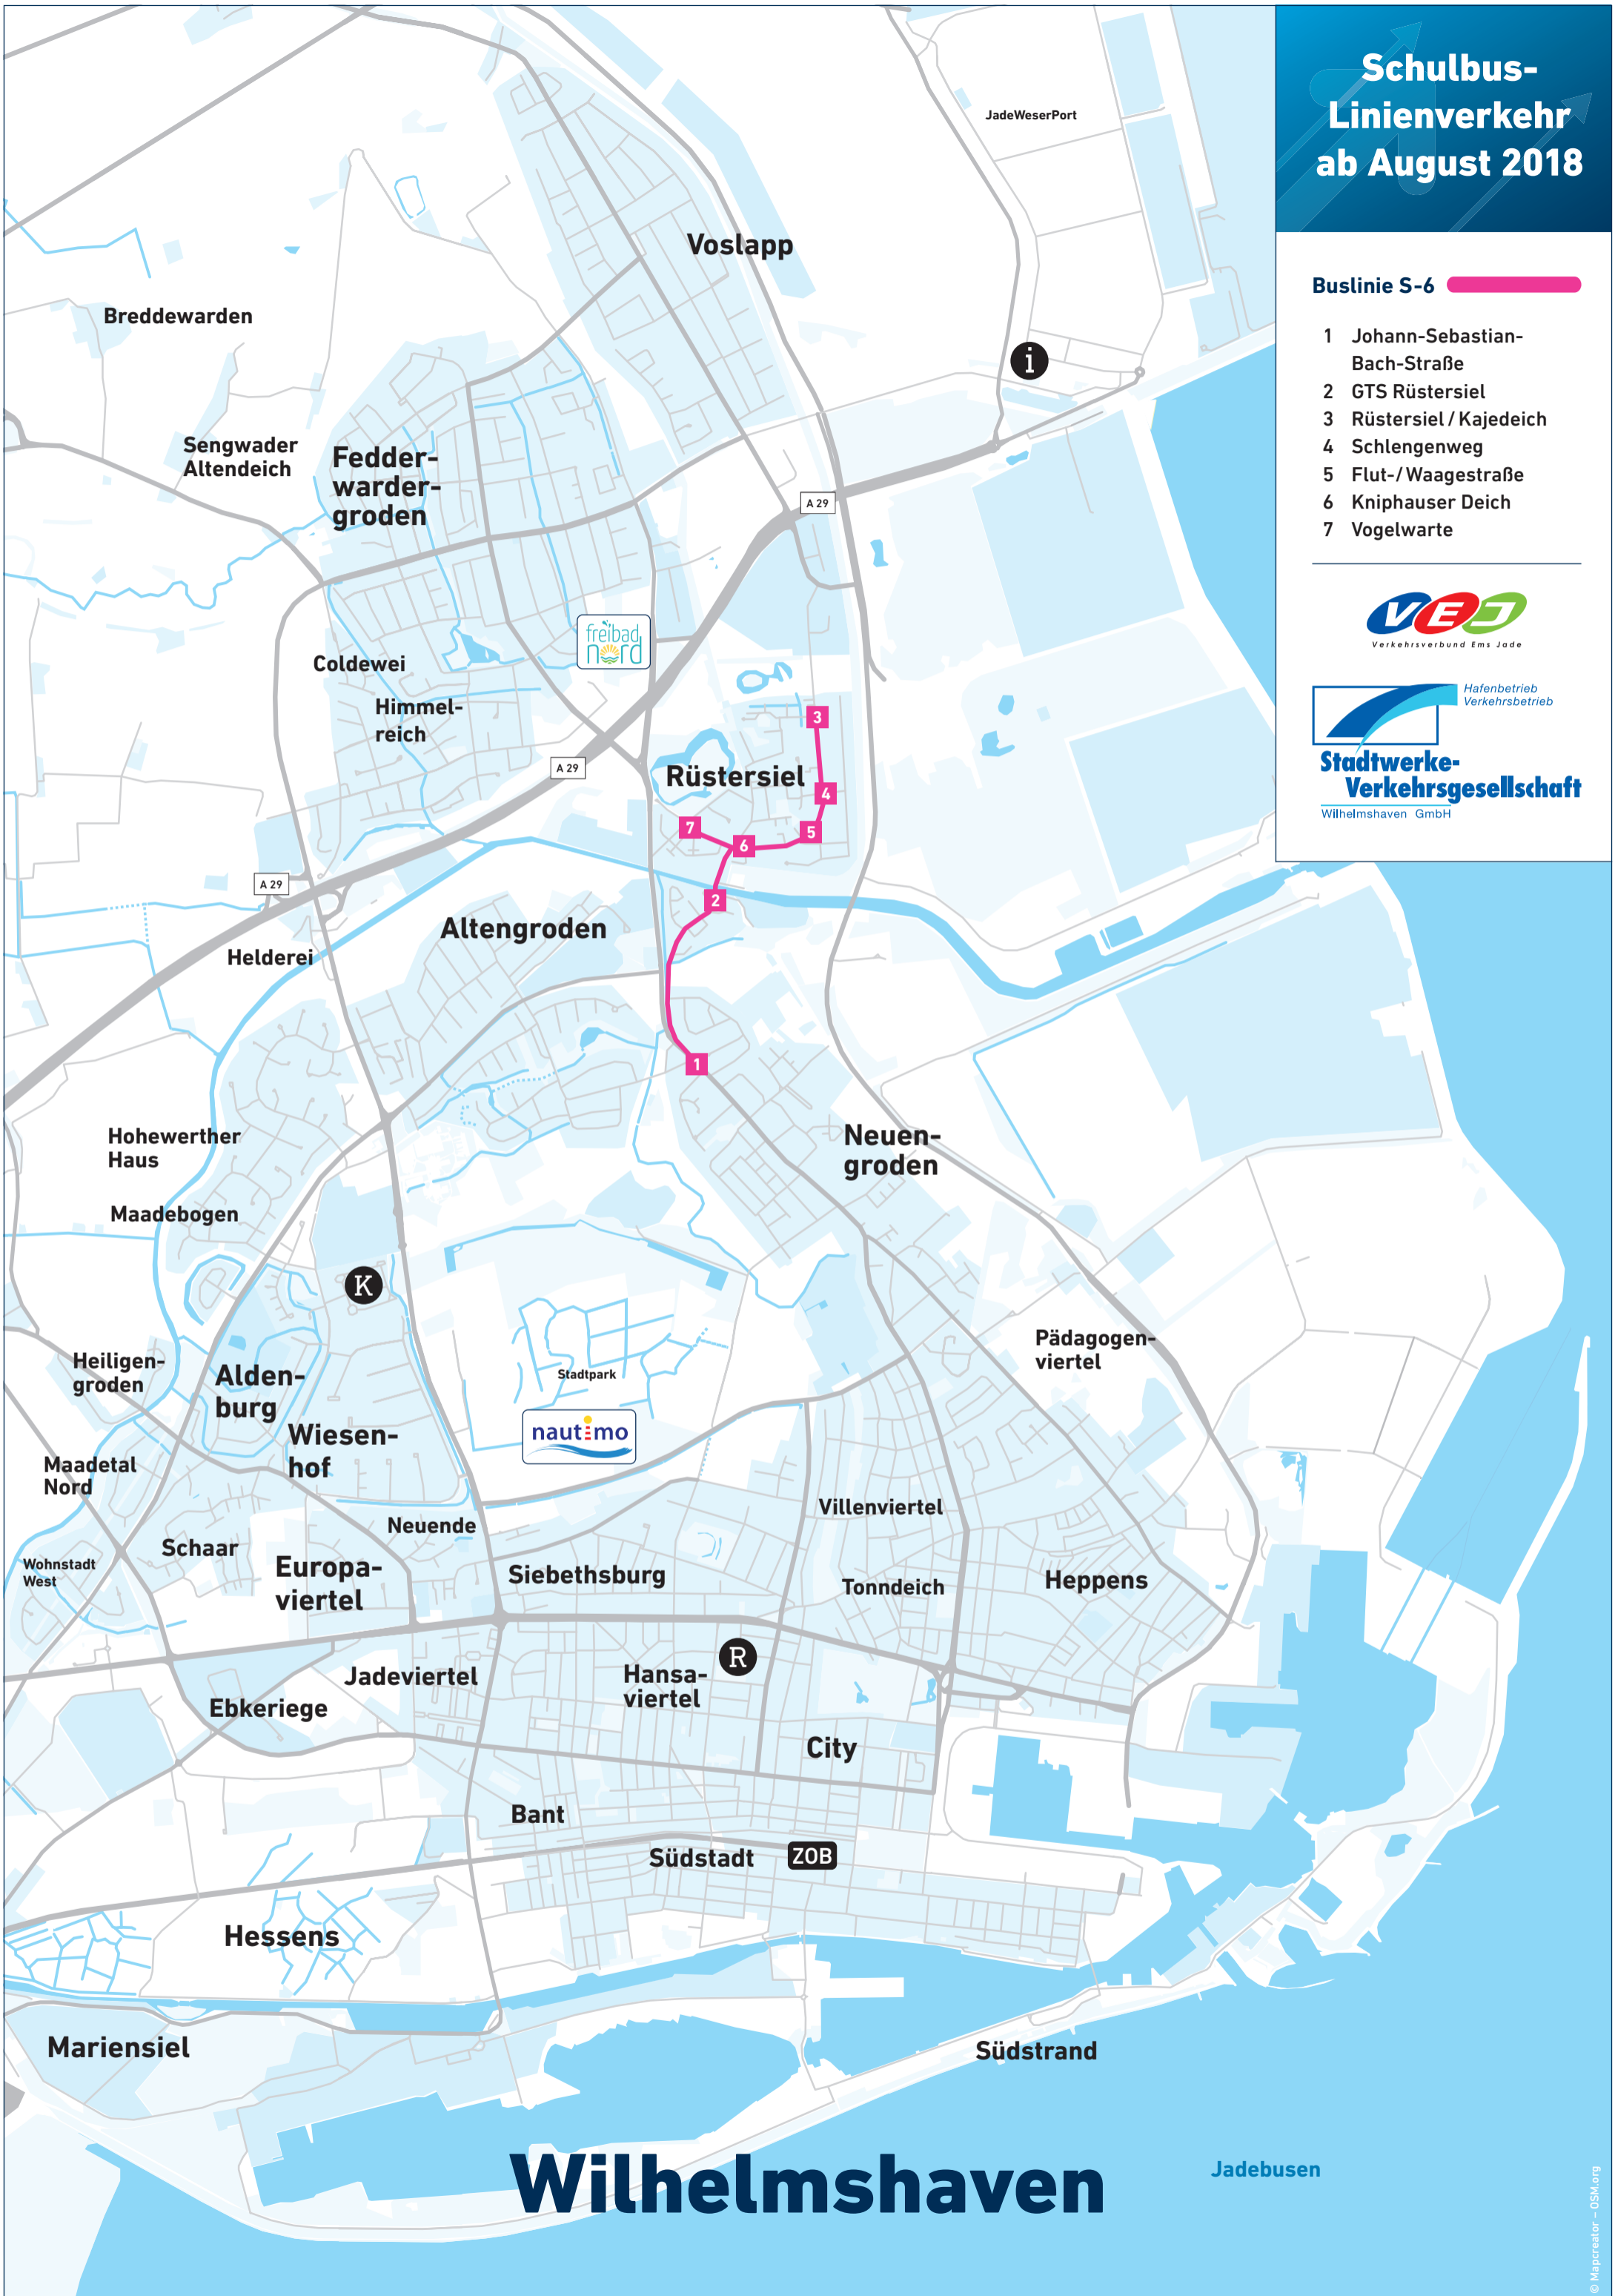

Schulbus- Linienverkehr ab August 2018

Buslinie S-6

- 1 Johann-Sebastian-Bach-Straße
- 2 GTS Rüsterei
- 3 Rüsterei / Kajedeich
- 4 Schlengenweg
- 5 Flut-/Waagestraße
- 6 Kniphäuser Deich
- 7 Vogelwarte

Wilhelmshaven

Jadebusen