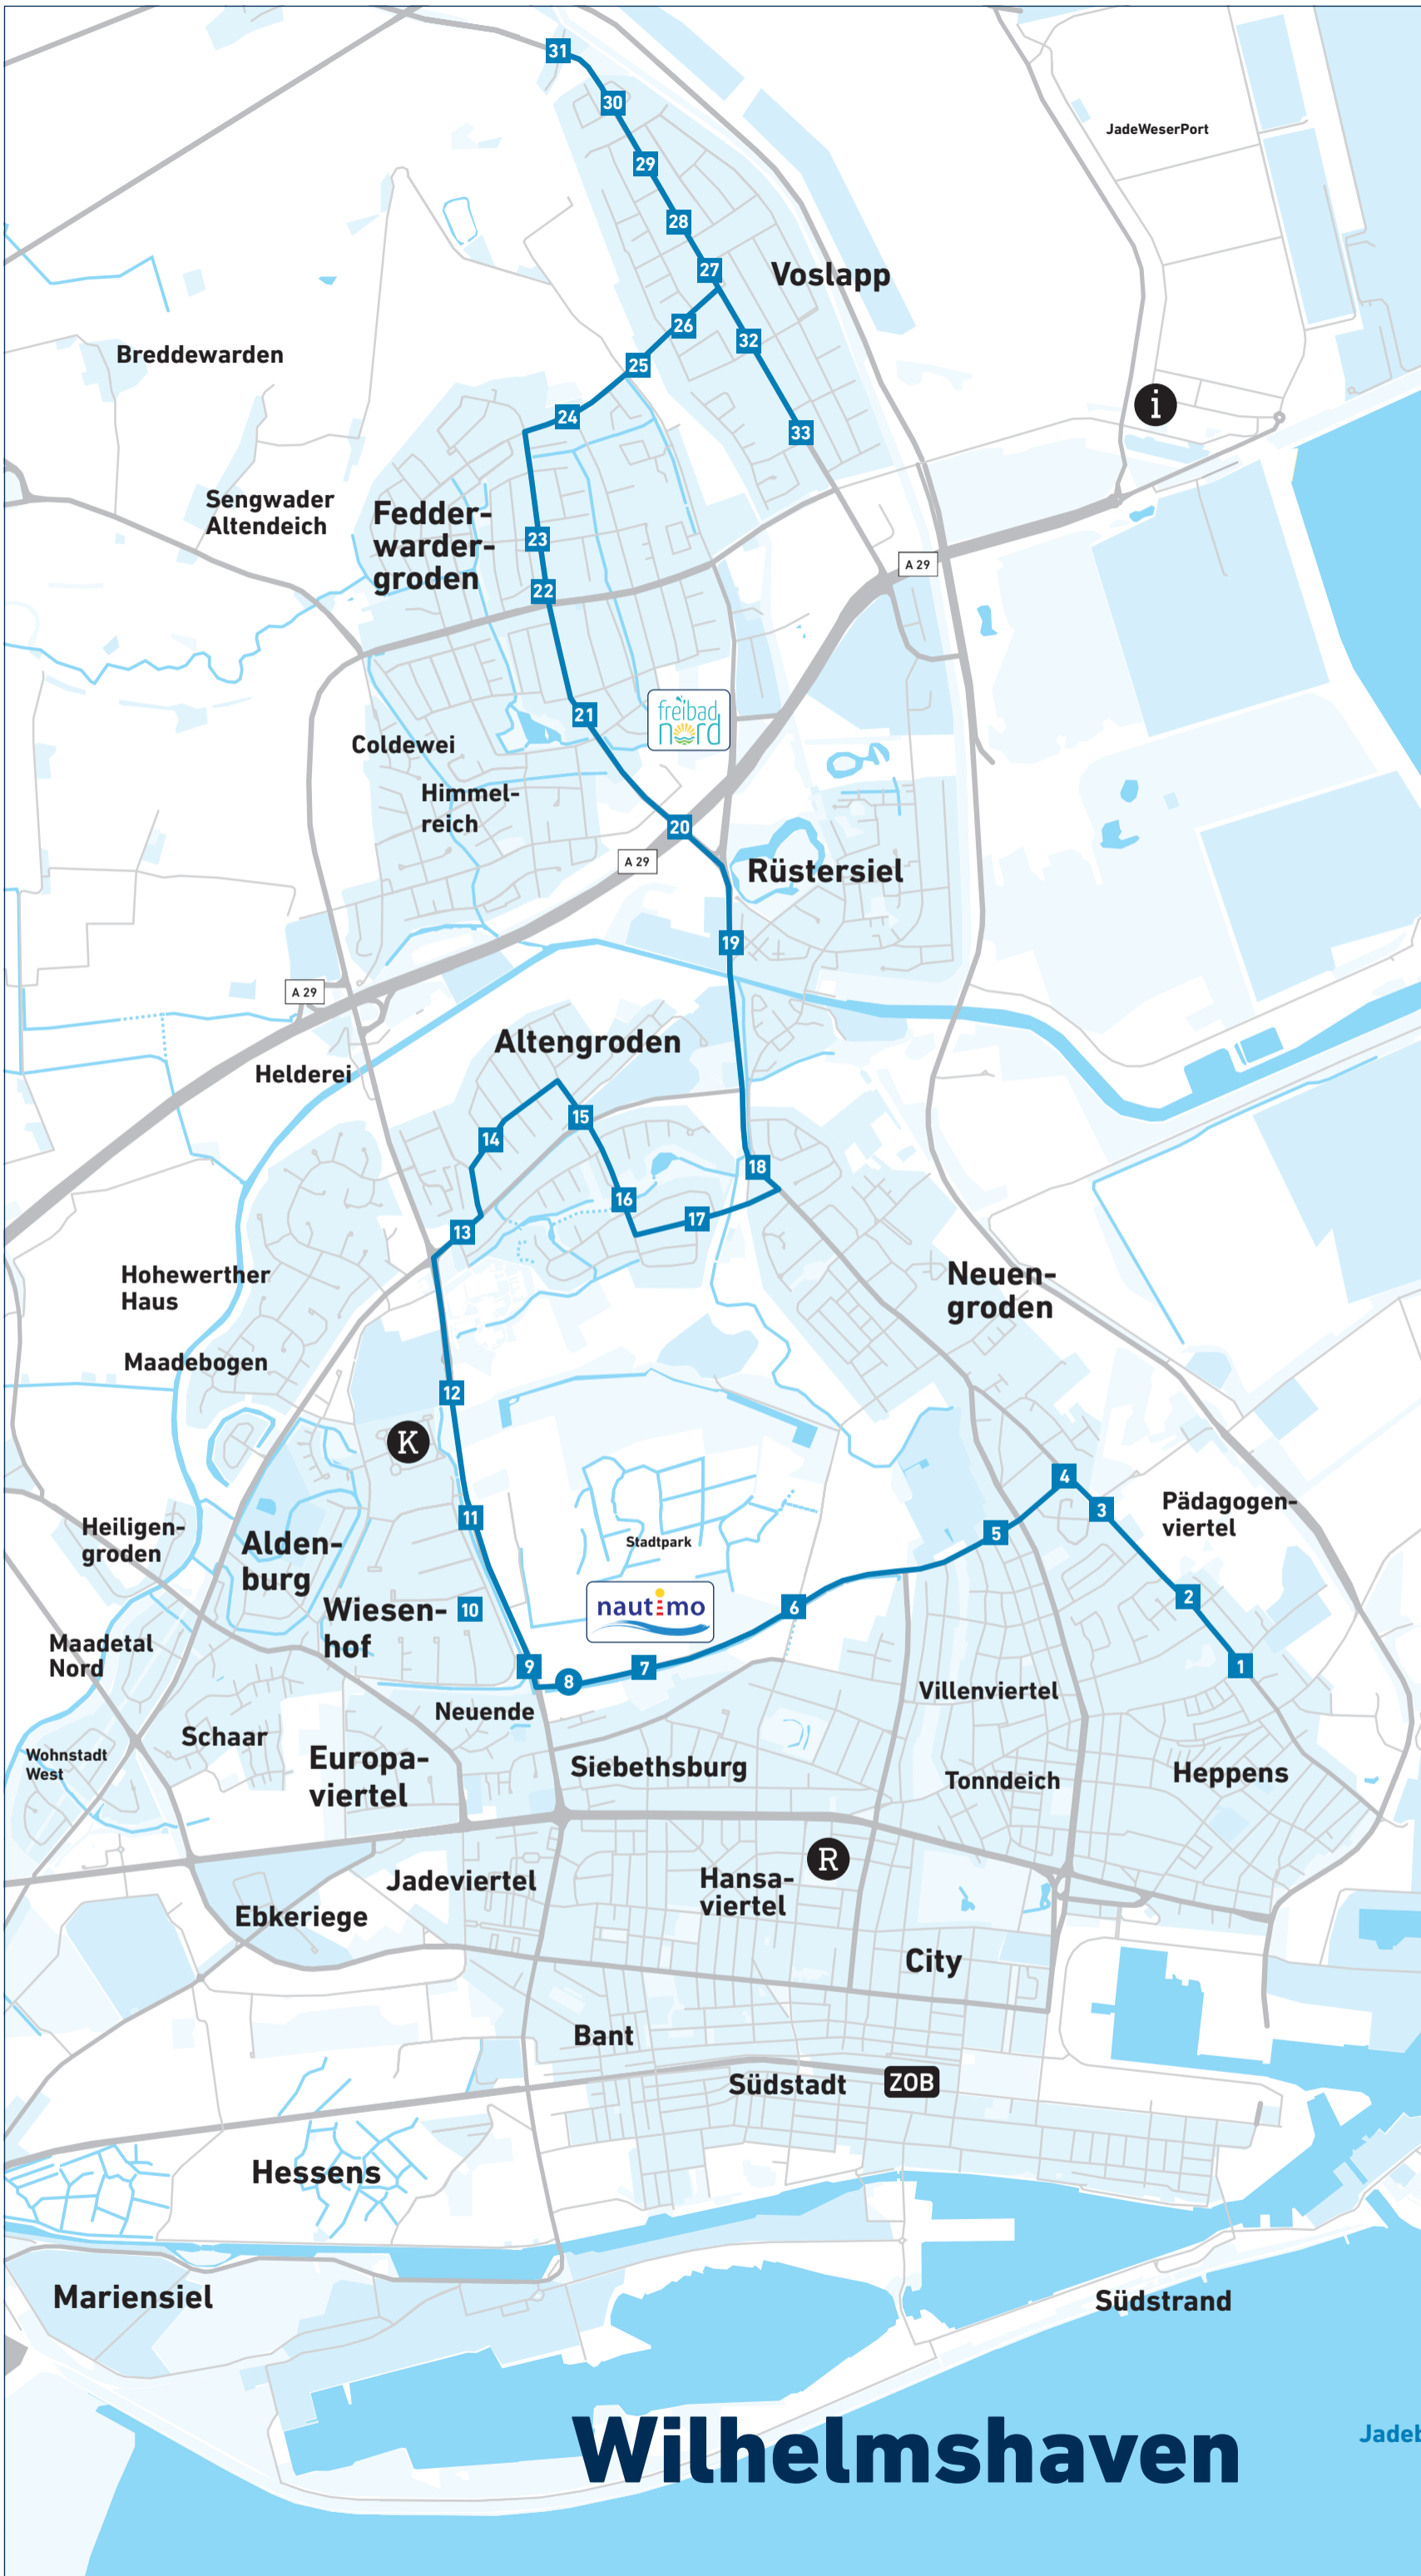

Schulbus-Linienverkehr ab August 2018

Buslinie S-7

- 1 Schulen Mühlenweg
- 2 Pestalozziweg
- 3 Johann-Janßen-Ring
- 4 Karl-Hinrichs-Stift
- 5 Friedhof Friedenstraße
- 6 Berufsbildende Schulen
- 7 nautimo
- 8 IGS-Sportforum
- 9 Am Wiesenhof
- 10 Feldmark
- 11 Weidenstraße
- 12 Klinikum / Jade Hochschule
- 13 Harlinger Weg
- 14 Benlepstraße
- 15 Werdumer Platz
- 16 Beethovenstraße
- 17 Richard-Strauß-Weg
- 18 Johann-Sebastian-Bach-Straße
- 19 Betriebshof Maadebrücke
- 20 Klinkerstraße
- 21 Plauenstraße / Freibad Nord
- 22 Posener Straße
- 23 Nogatstraße
- 24 Kniprodestraße
- 25 Gezeitenweg
- 26 Hunrichsstraße
- 27 Voslapp Markt
- 28 Tengestraße
- 29 Bakenstraße
- 30 Leuchtturmstraße
- 31 Alt Voslapp
- 32 Tiarksstraße
- 33 Ebbestraße

Wilhelmshaven

Jadebusen