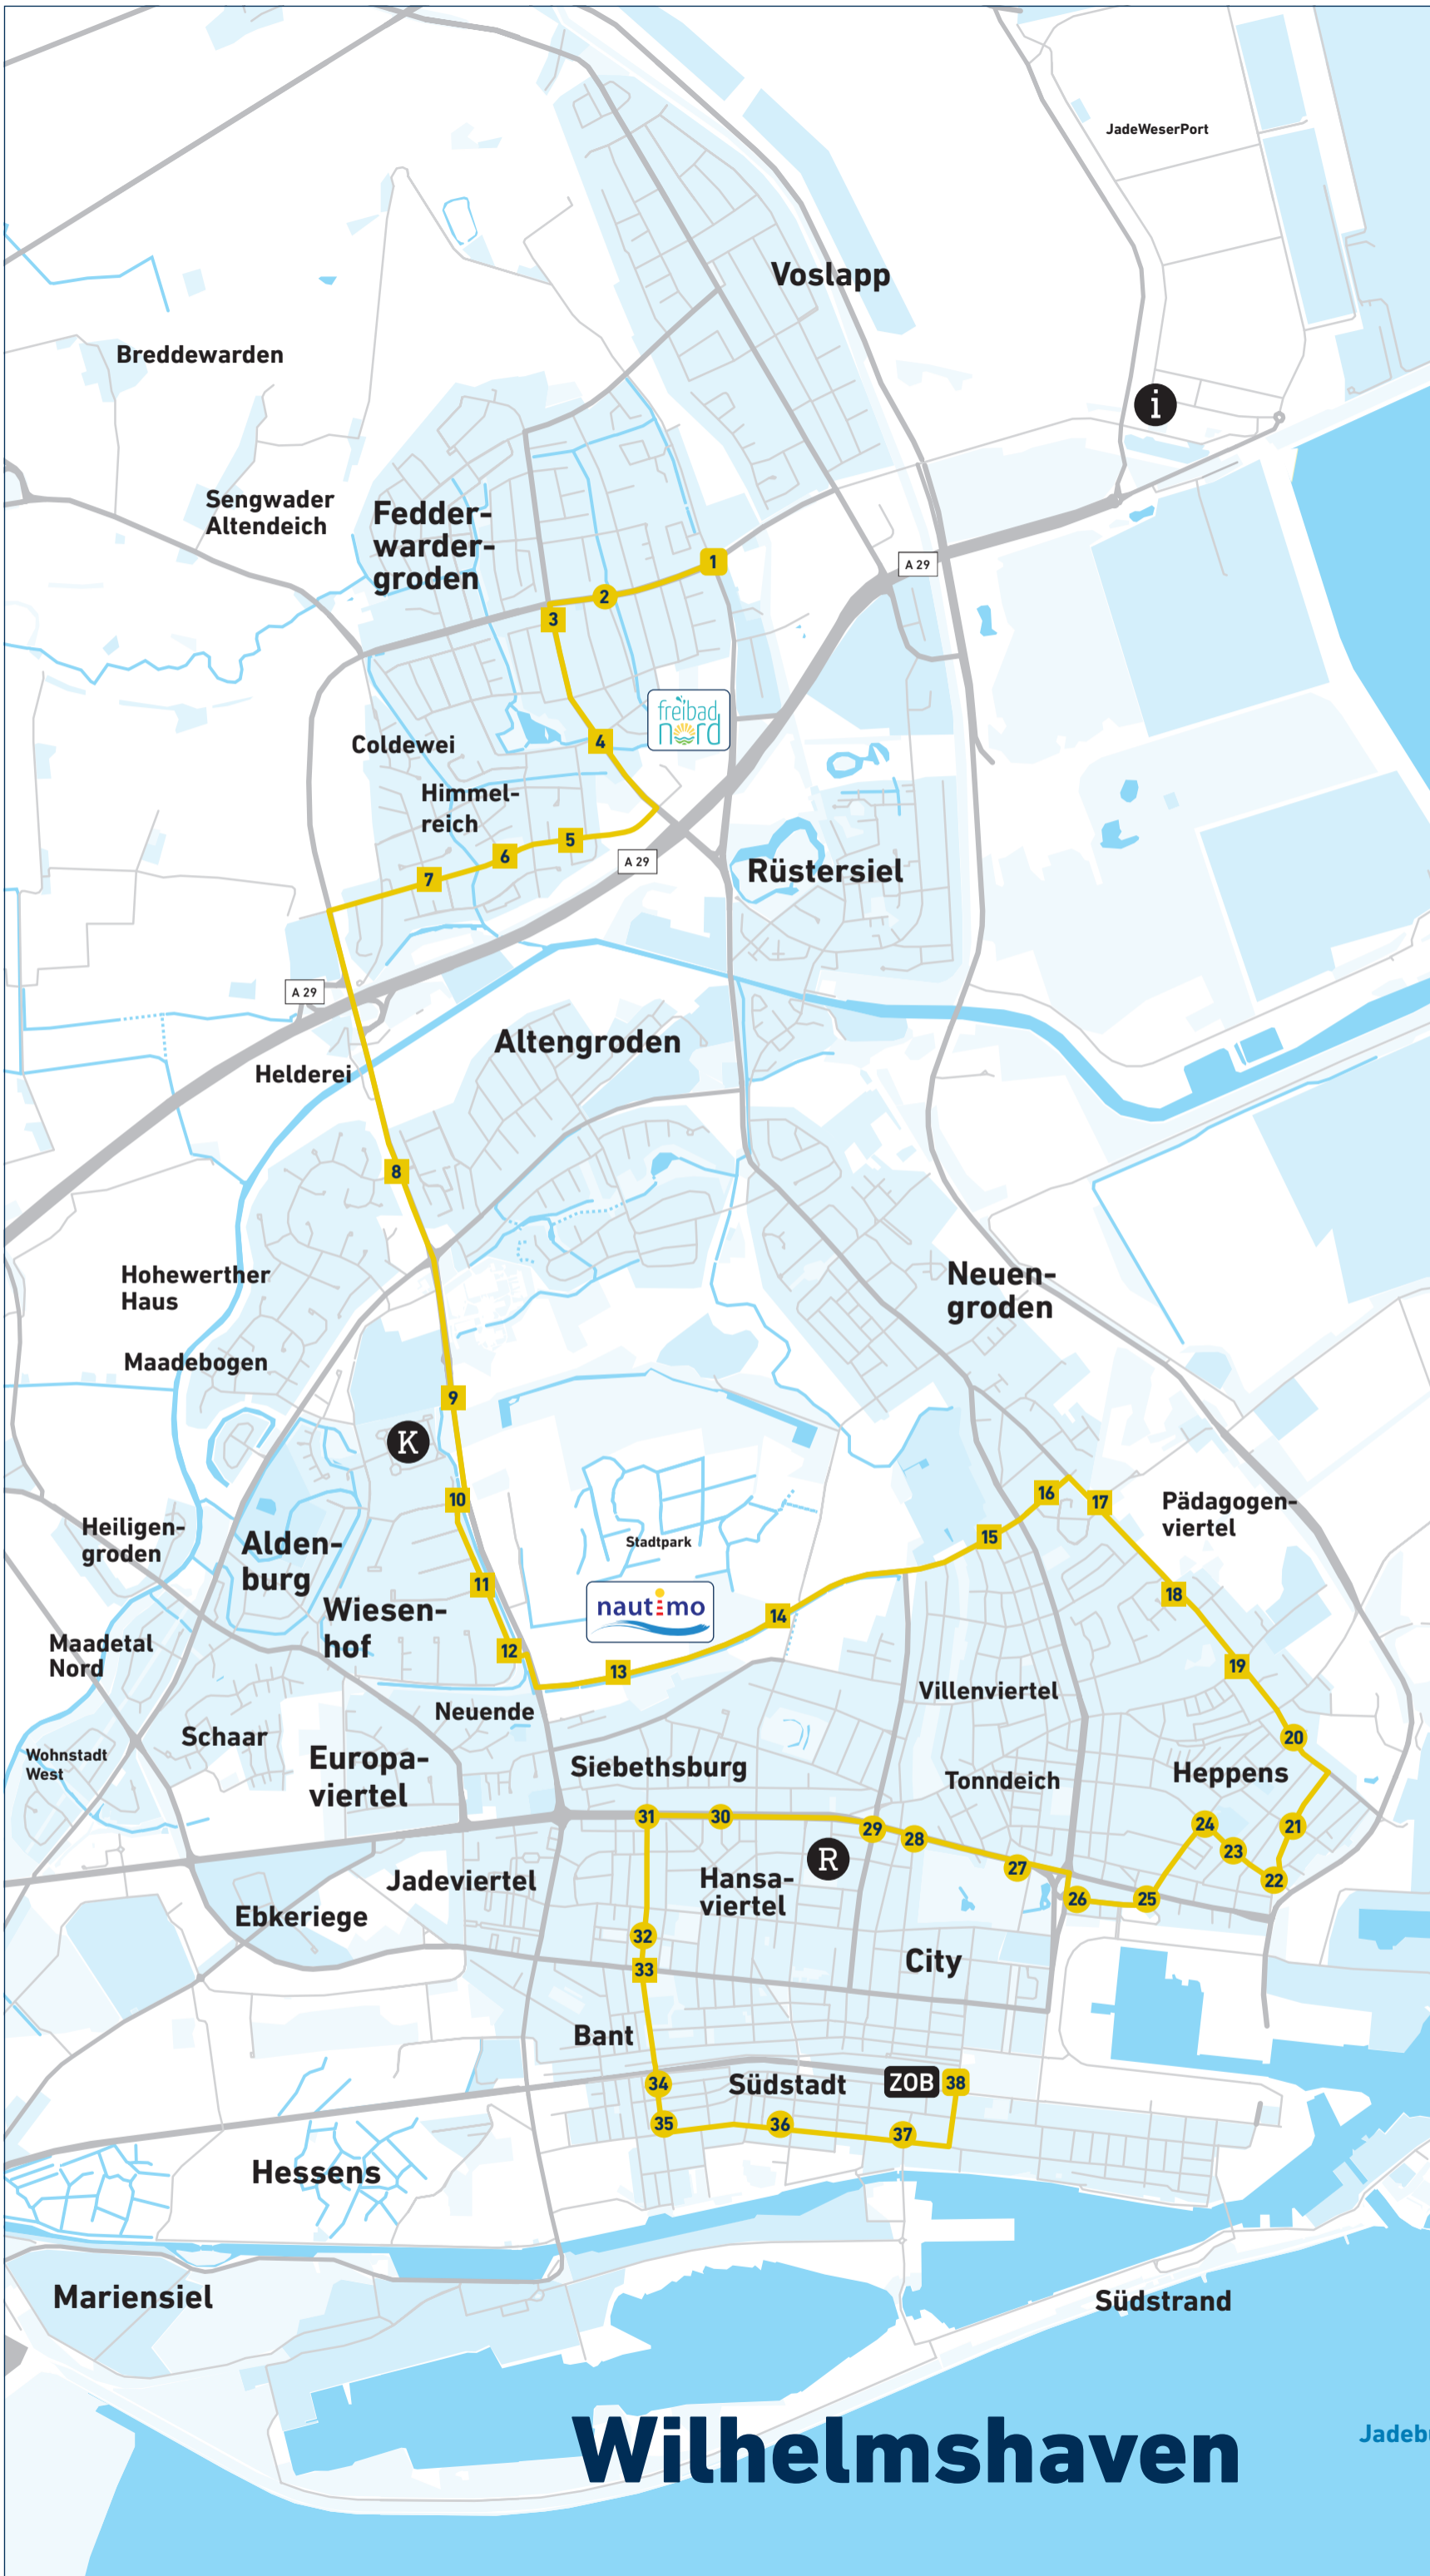

# Schulbus-Linienverkehr ab August 2018

## Buslinie S-8

- 1 Möwenstraße
- 2 Albrechtstraße
- 3 Posener Straße
- 4 Plauenstraße / Freibad Nord
- 5 Tonstraße
- 6 Brandenburger Straße
- 7 Rostocker Straße
- 8 Maadebogen Nord
- 9 Klinikum / Jade Hochschule
- 10 Weidenstraße
- 11 Feldmark
- 12 Am Wiesenhof
- 13 nautimo
- 14 Berufsbildende Schulen
- 15 Friedhof Friedenstraße
- 16 Karl-Hinrichs-Stift
- 17 Johann-Janßen-Ring
- 18 Pestalozziweg
- 19 Schulen Mühlenweg
- 20 Norderneystraße
- 21 Borkumstraße
- 22 Saarbrückerstraße
- 23 Siedlerweg
- 24 Heppenser Straße
- 25 Margaretenstrasse
- 26 Bismarckplatz
- 27 Bülowstraße
- 28 Mozartstraße
- 29 Rathaus
- 30 Stettiner Straße
- 31 Bismarckstraße
- 32 Bremer Straße
- 33 Banter Kirche
- 34 Banter Markt
- 35 Werftstraße
- 36 Luisenstraße
- 37 Deichstraße
- 38 Hauptbahnhof (ZOB)

# Wilhelmshaven

Jadebusen