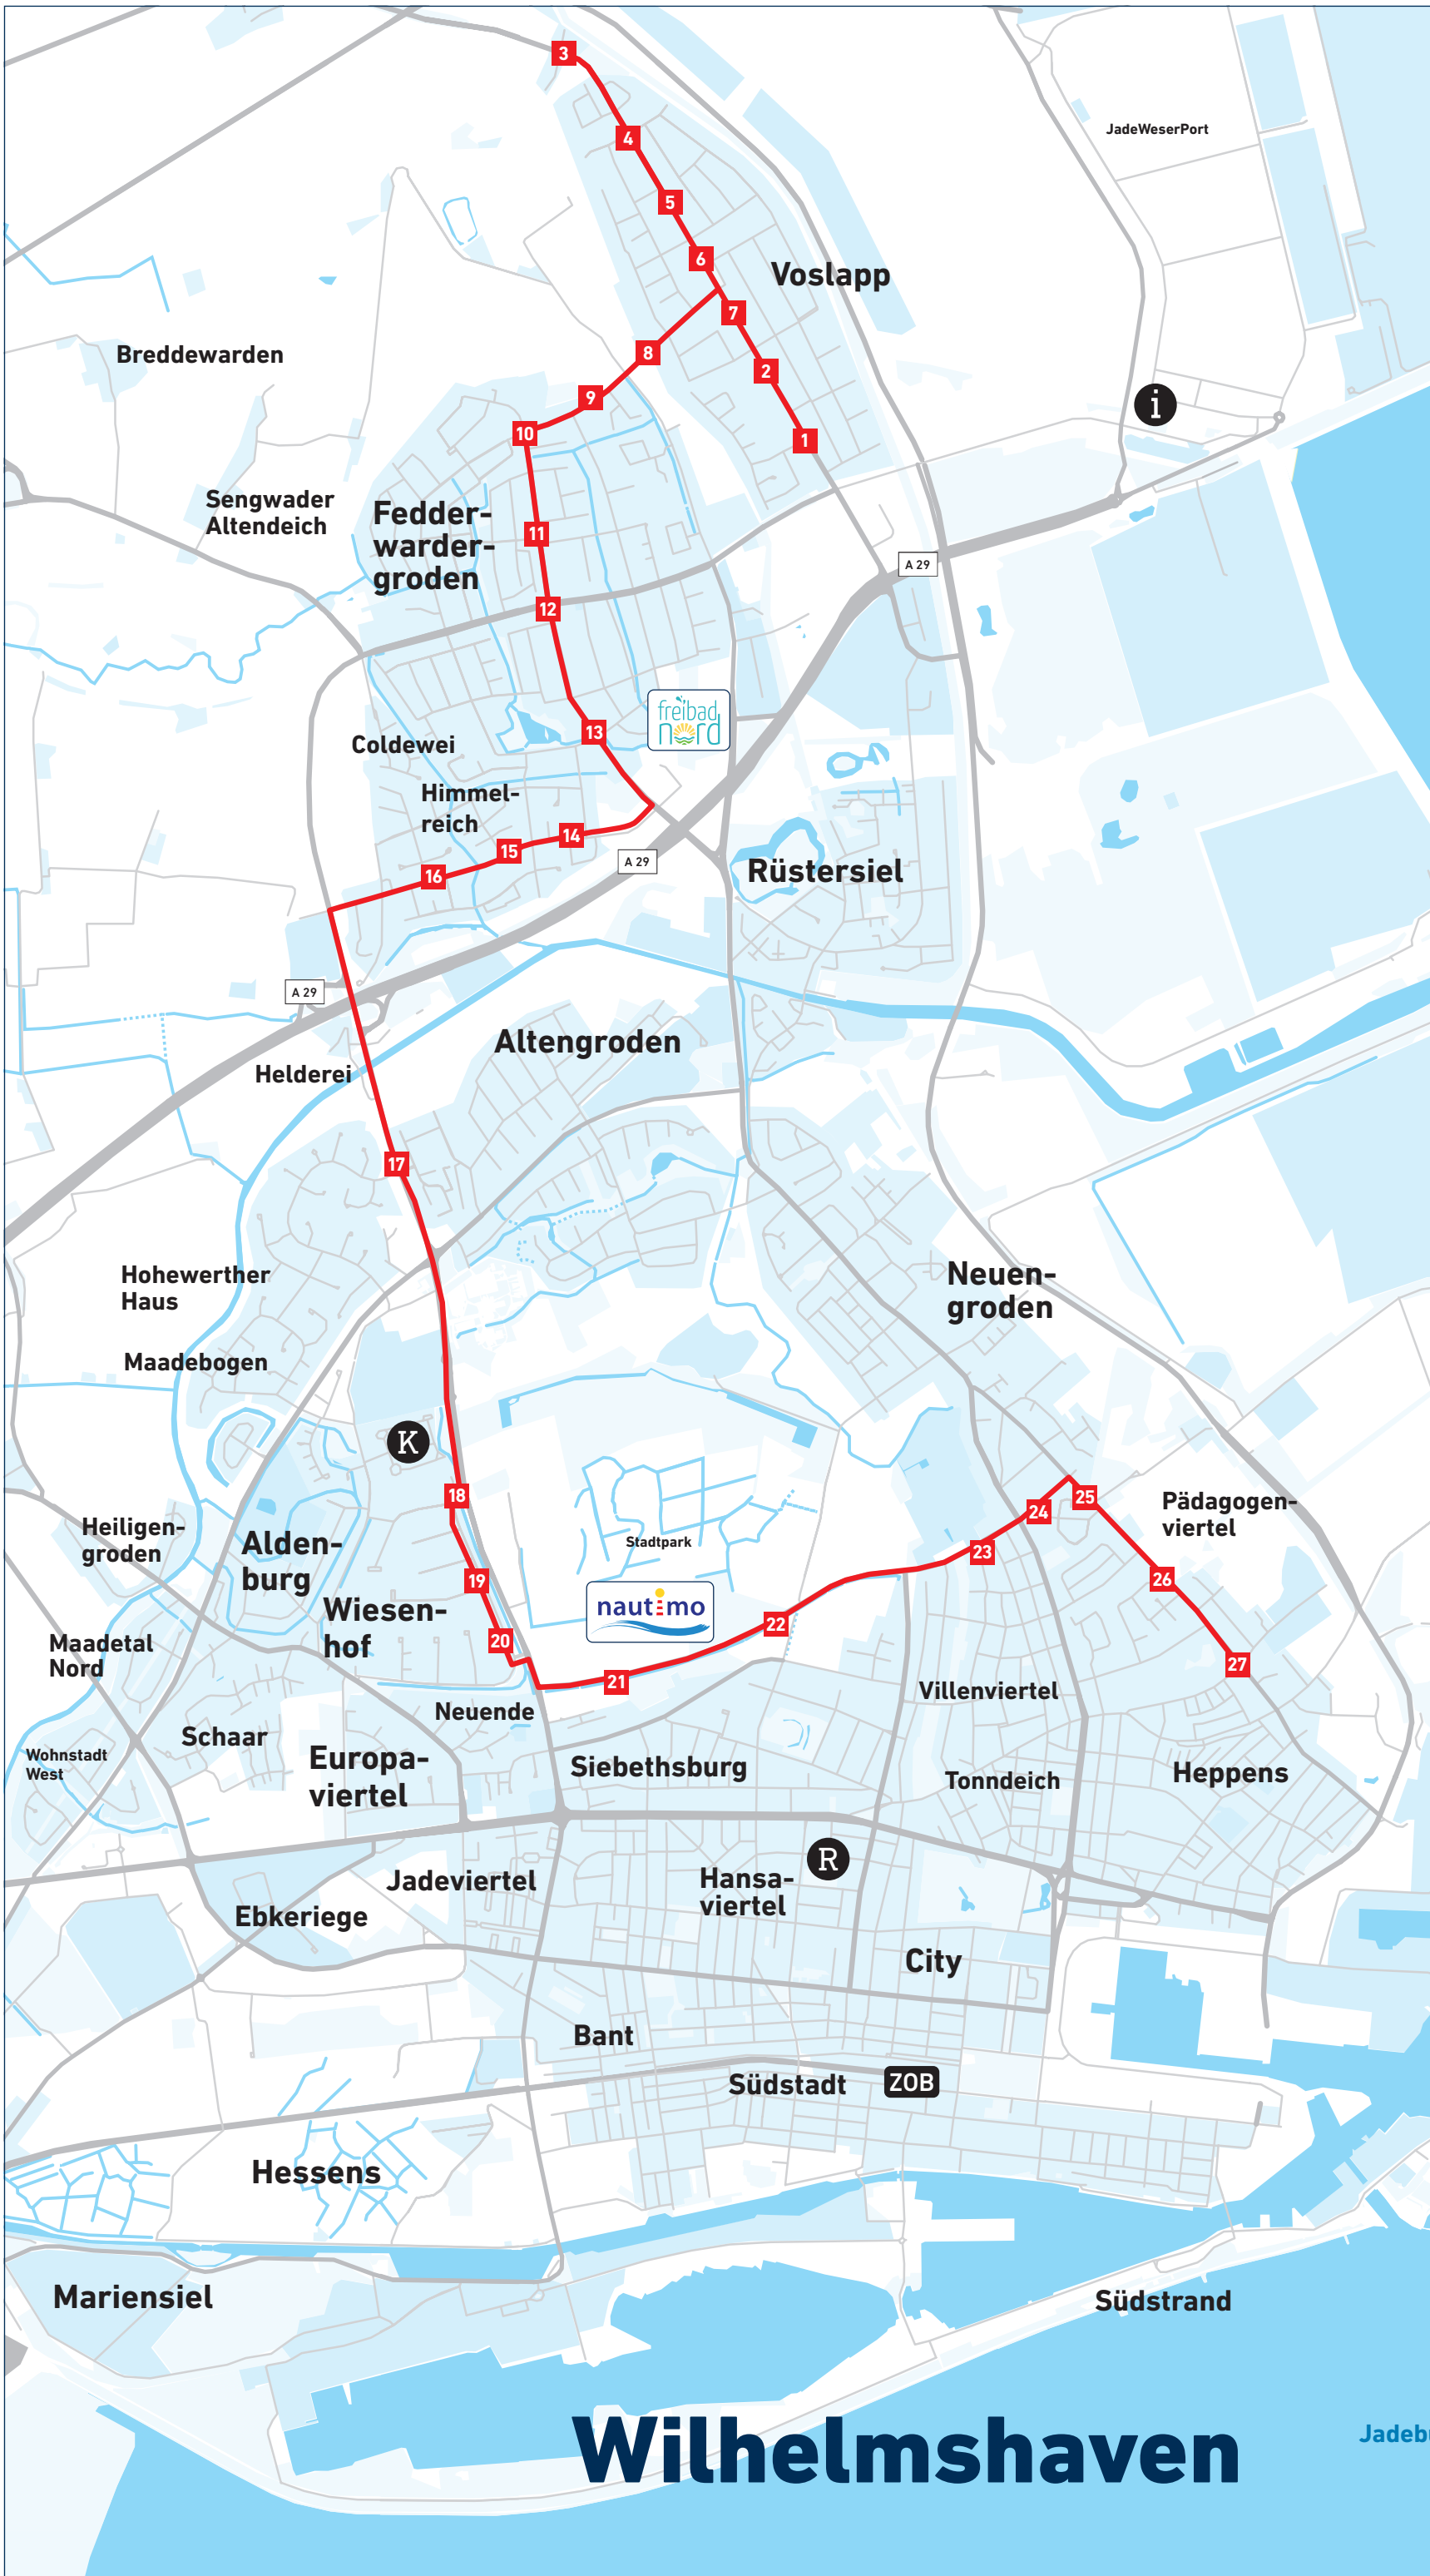

# Schulbus-Linienverkehr ab August 2018

## Buslinie S-1

- 1 Ebbestraße
- 2 Tiarksstraße
- 3 Alt-Voslapp
- 4 Leuchtturmstraße
- 5 Bakenstraße
- 6 Tengestraße
- 7 Voslapp Markt
- 8 Hunrichsstraße
- 9 Gezeitenweg
- 10 Kniprodestraße
- 11 Nogatstraße
- 12 Posener Straße
- 13 Plauenstraße / Freibad Nord
- 14 Tonstraße
- 15 Brandenburger Straße
- 16 Rostocker Straße
- 17 Maadebogen Nord
- 18 Weidenstraße
- 19 Feldmark
- 20 Am Wiesenhof
- 21 nautimo
- 22 Berufsbildende Schulen
- 23 Friedhof Friedenstraße
- 24 Karl-Hinrichs-Stift
- 25 Johann-Janßen-Ring
- 26 Pestalozziweg
- 27 Schulen Mühlenweg

# Wilhelmshaven

Jadebusen