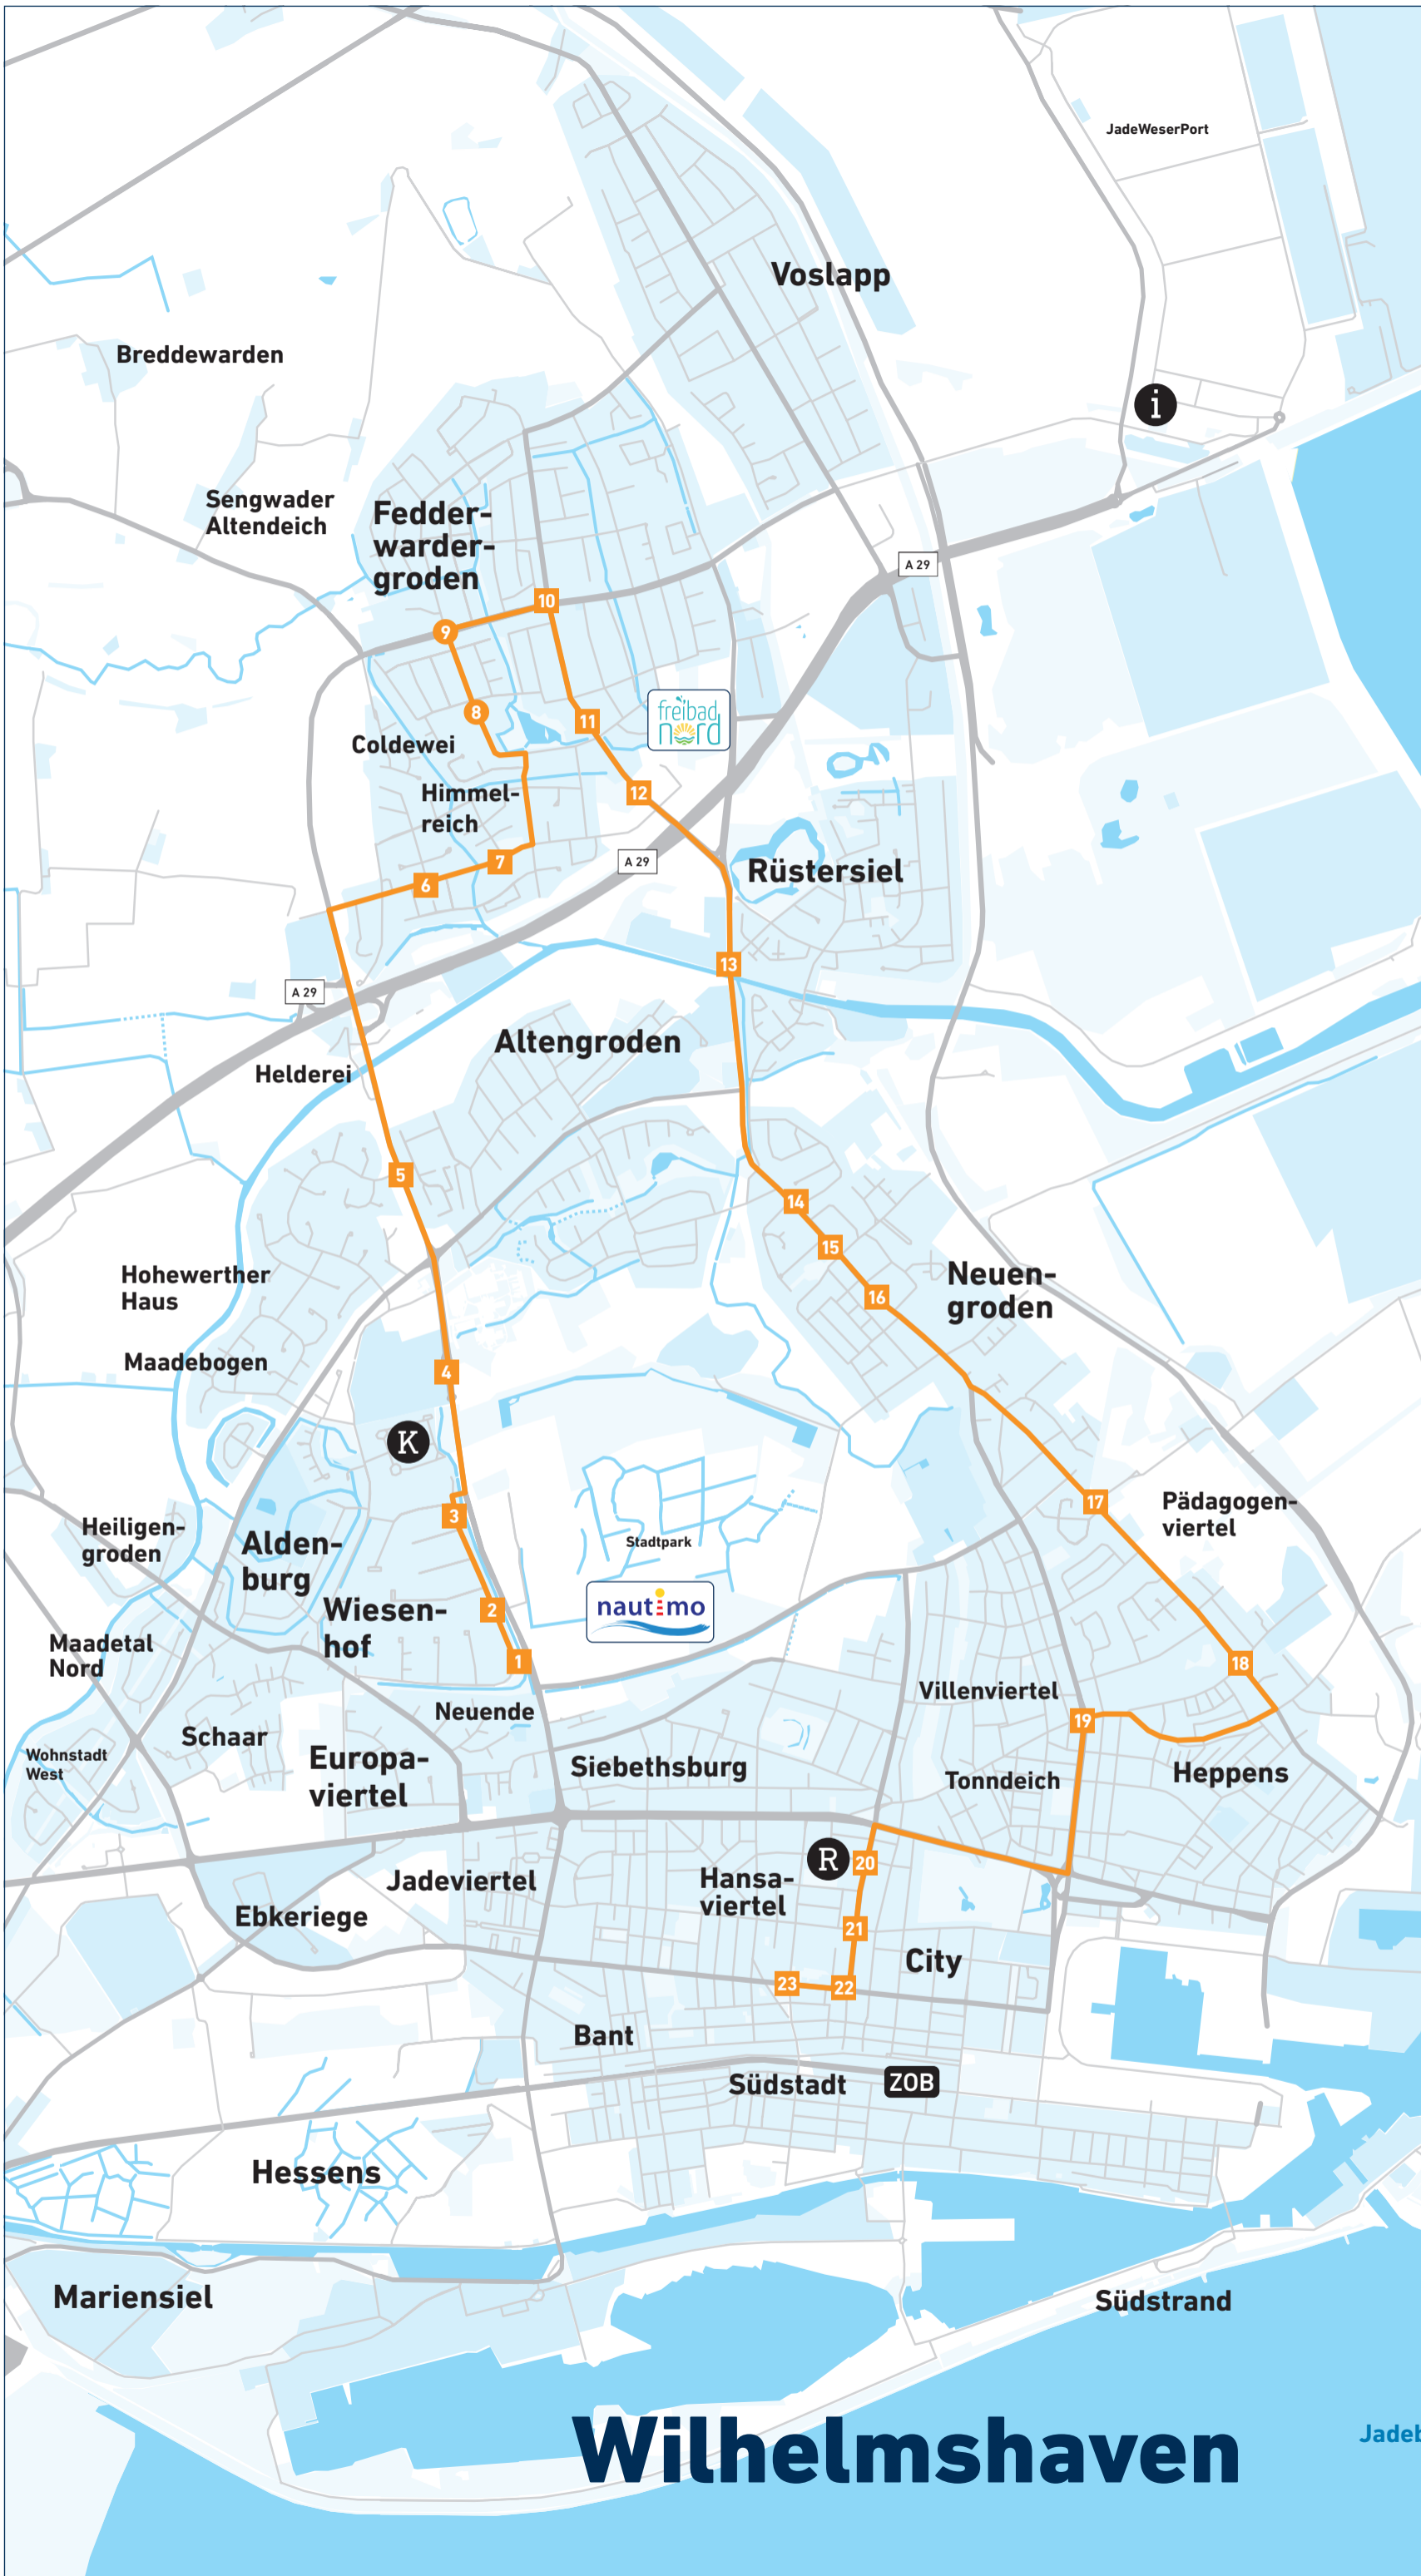

# Schulbus-Linienverkehr ab August 2018

## Buslinie S-3

- 1 Am Wiesenhof
- 2 Feldmark
- 3 Weidenstraße
- 4 Klinikum / Jade Hochschule
- 5 Maadebogen Nord
- 6 Rostocker Straße
- 7 Brandenburger Straße
- 8 Oberschule Nord Warthestr.
- 9 Salzastraße
- 10 Posener Straße
- 11 Plauenstraße / Freibad Nord
- 12 Klinkerstraße
- 13 Betriebshof Maadebrücke
- 14 J.-S.-Bach-Straße
- 15 Ackerstraße
- 16 Hauffstraße
- 17 Johann-Janßen-Ring
- 18 Schulen Mühlenweg
- 19 Mühlenweg
- 20 Wohnstift am Rathaus
- 21 Spar+Bau / Grenzstraße
- 22 Stadthalle
- 23 Mitscherlichstraße

# Wilhelmshaven

Jadebusen