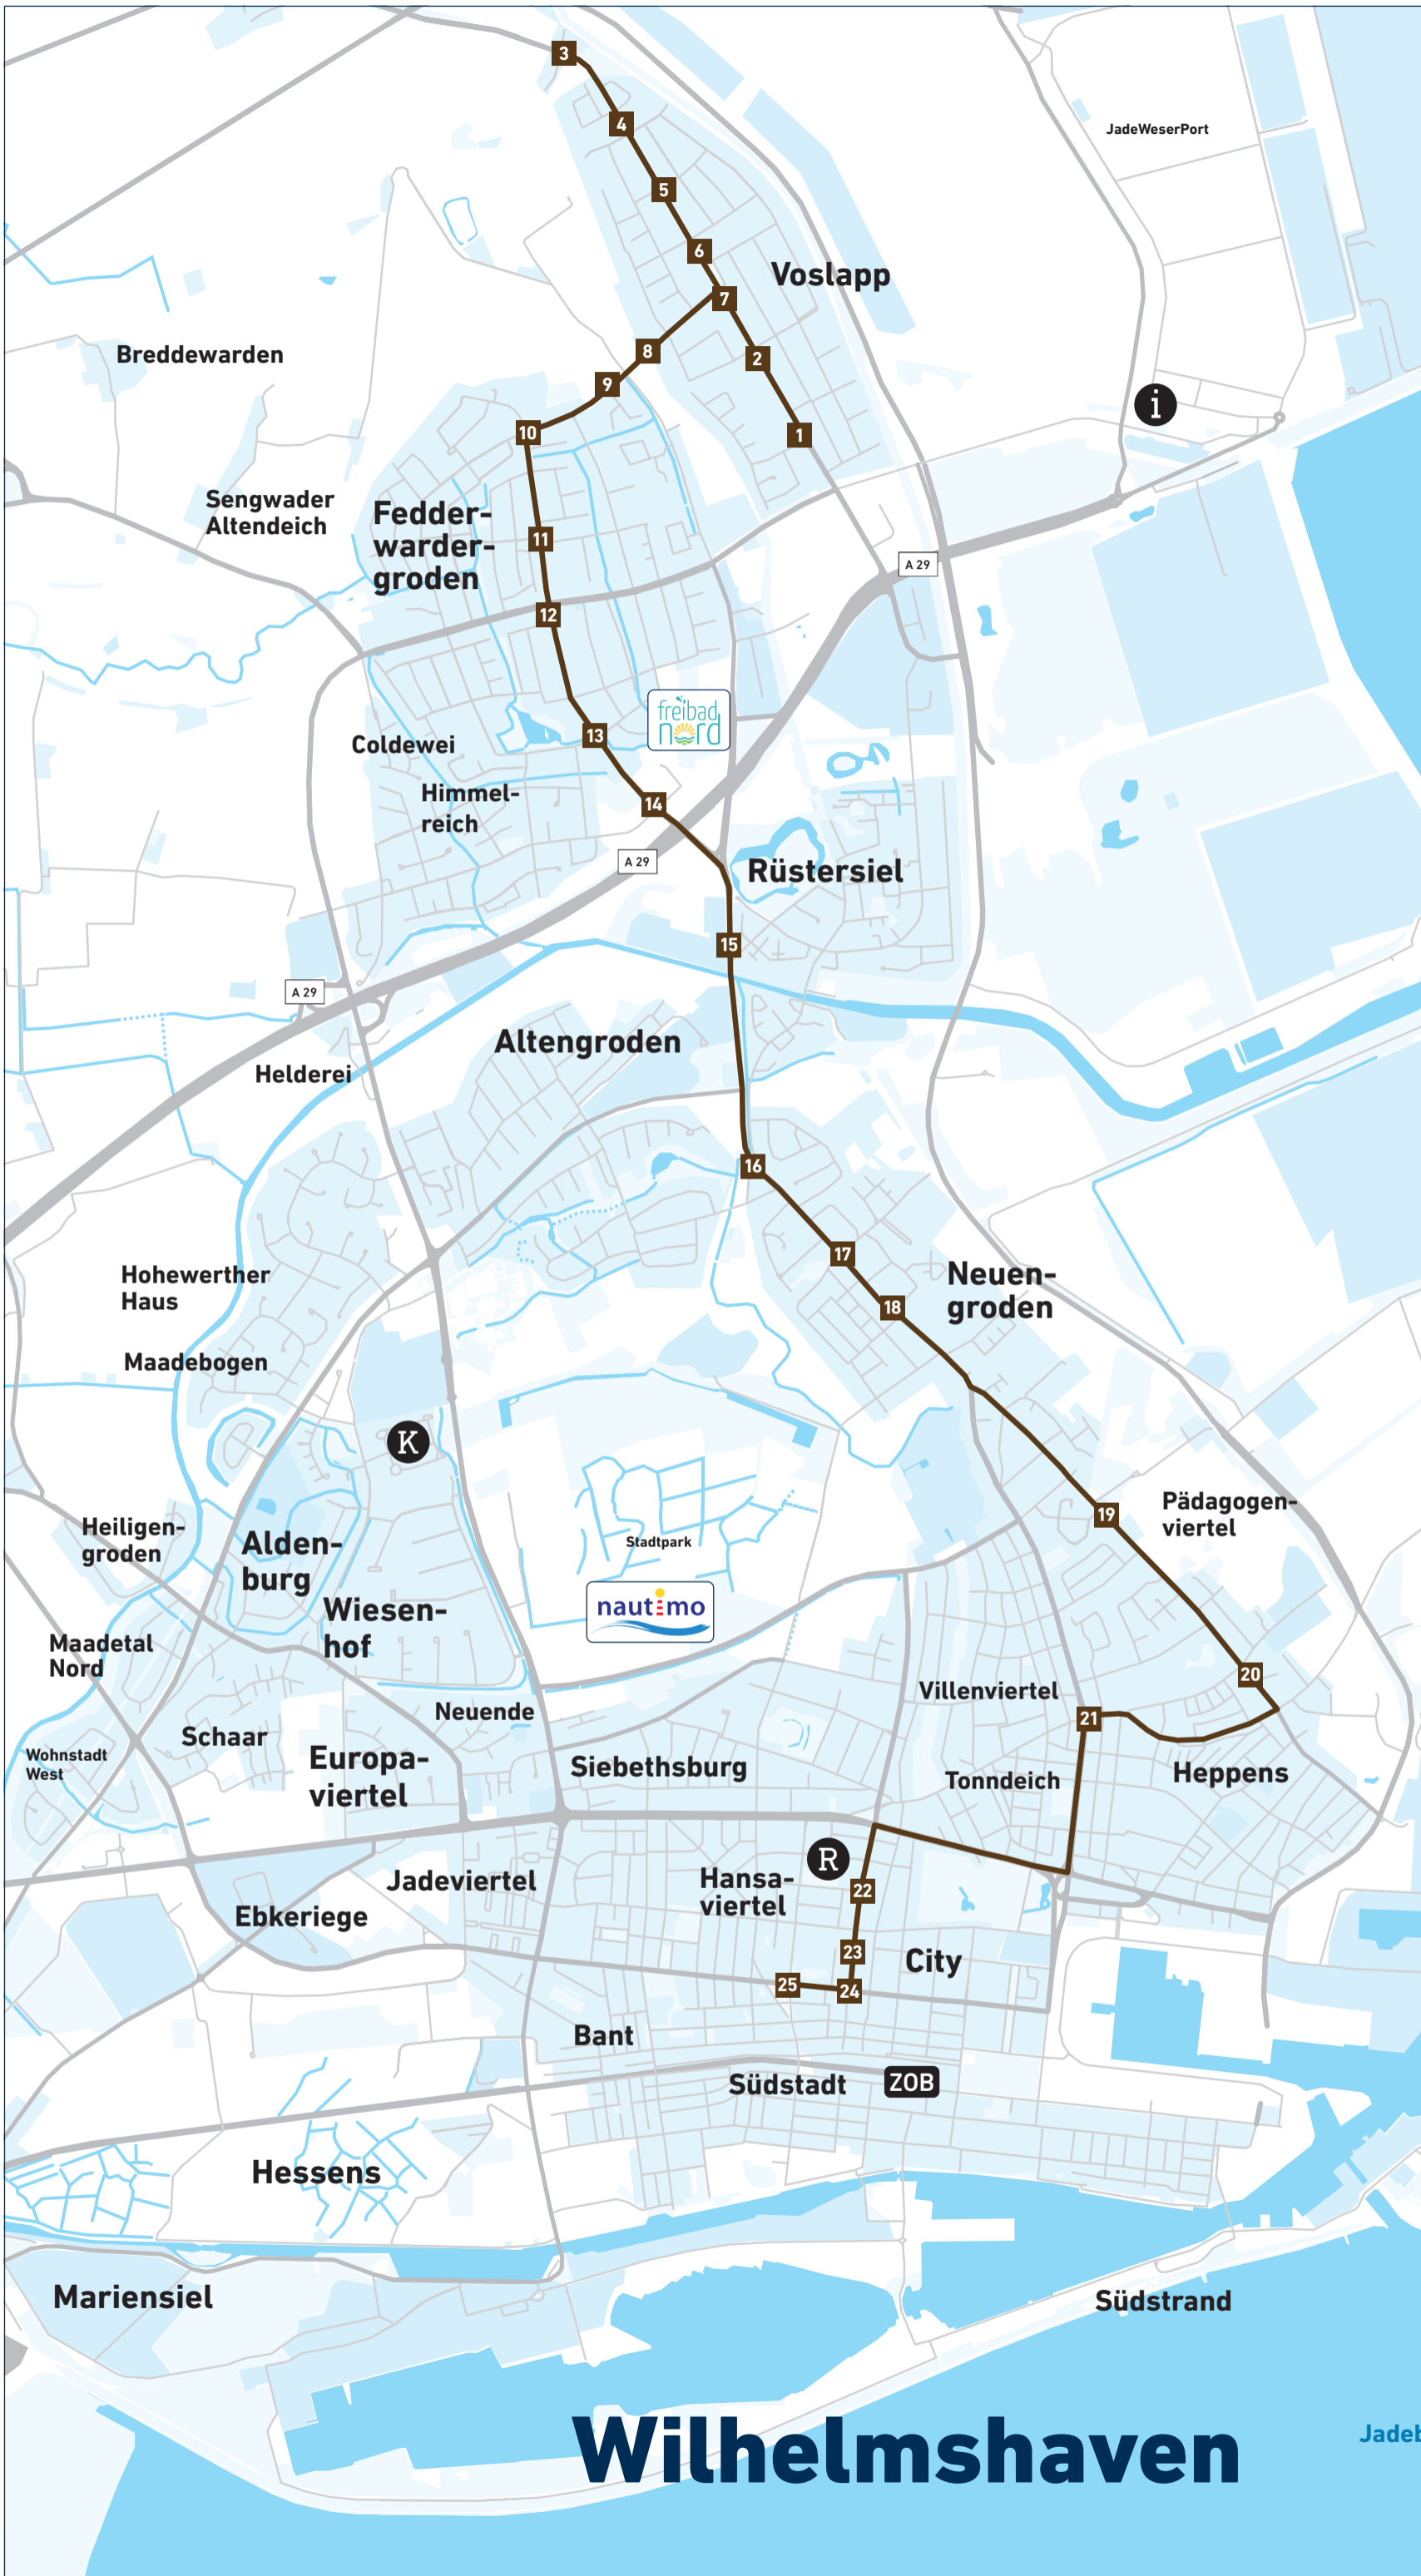

# Schulbus-Linienverkehr ab August 2018

## Buslinie S-4

- 1 Ebbestraße
- 2 Tiarkstraße
- 3 Alt-Voslapp
- 4 Leuchtturmstraße
- 5 Bakenstraße
- 6 Tengestraße
- 7 Voslapp Markt
- 8 Hunrichsstraße
- 9 Gezeitenweg
- 10 Kniprodestraße
- 11 Nogatstraße
- 12 Posener Straße
- 13 Plauenstraße / Freibad Nord
- 14 Klinkerstraße
- 15 Betriebshof Maadebrücke
- 16 Johann-Sebastian-Bach-Straße
- 17 Ackerstraße
- 18 Hauffstraße
- 19 Johann-Janßen-Ring
- 20 Schulen Mühlenweg
- 21 Mühlenweg
- 22 Wohnstift am Rathaus
- 23 Spar+Bau / Grenzstraße
- 24 Stadthalle
- 25 Mitscherlichstraße

# Wilhelmshaven

Jadebusen