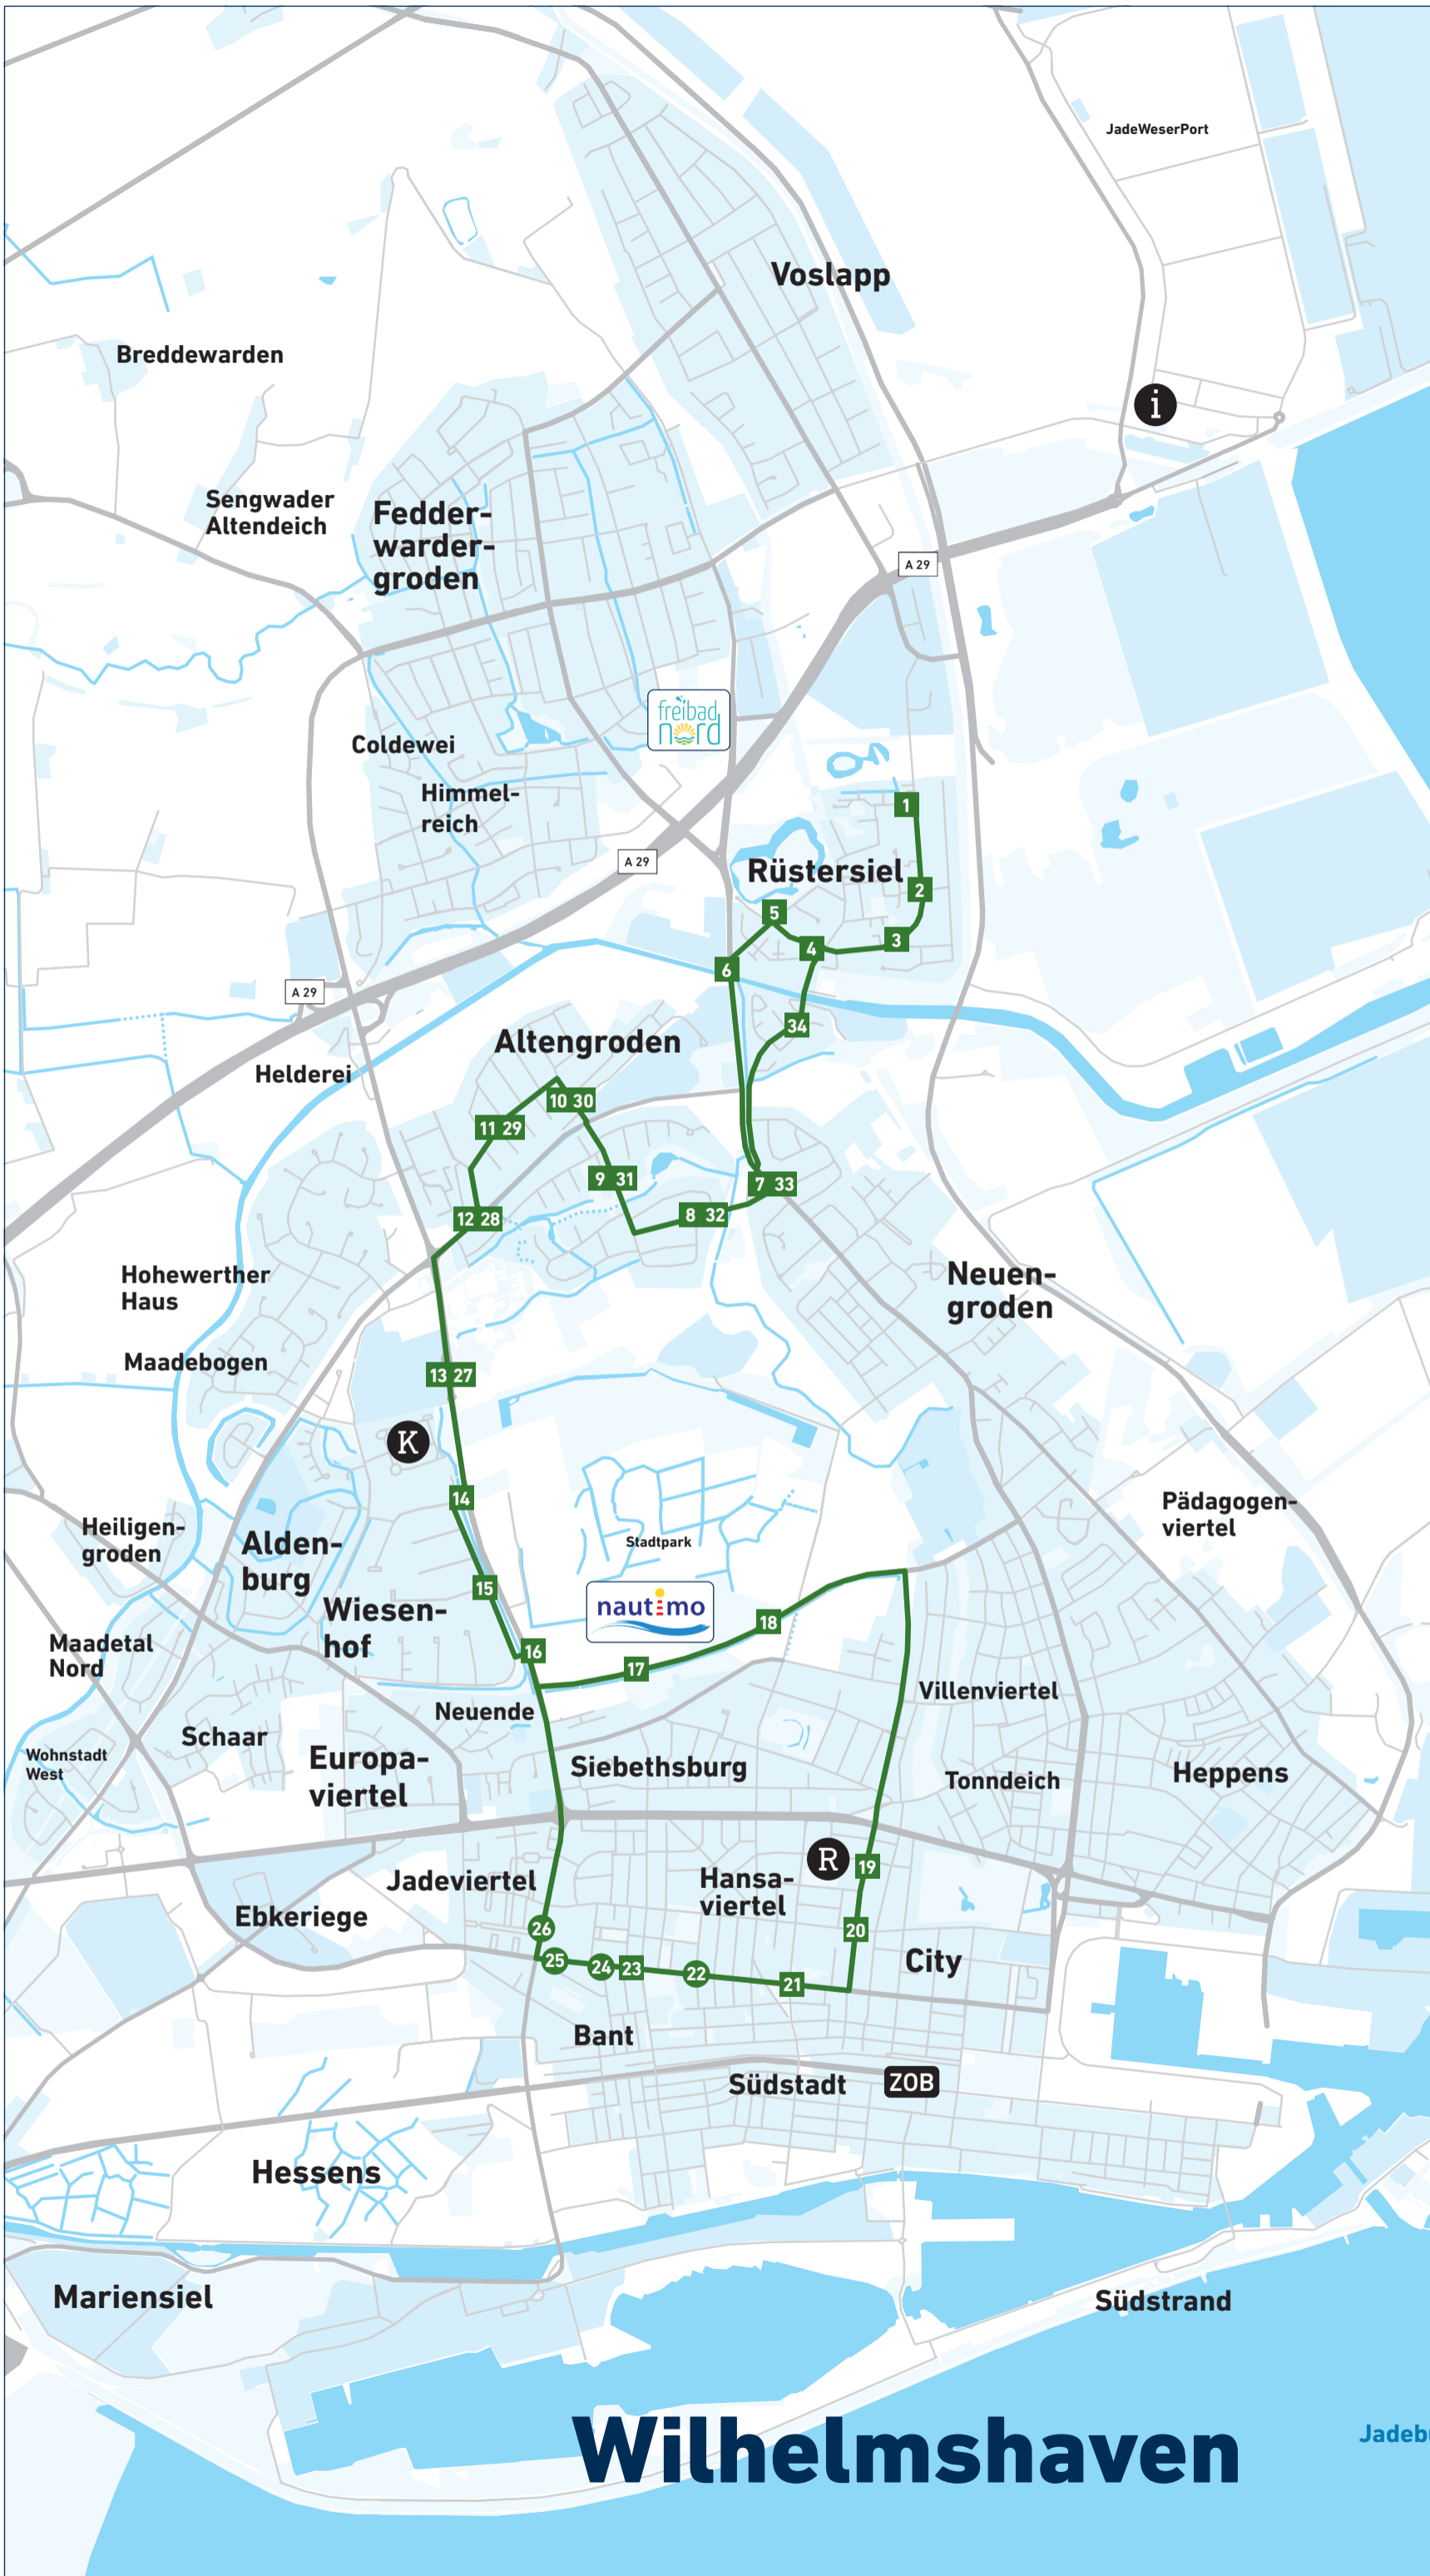

Schulbus-Linienverkehr ab August 2018

Buslinie S-5

- 1 Rüstersieler Kajedeich
- 2 Schlangeweg
- 3 Flut-/ Waagestraße
- 4 Kniphauser Deich
- 5 Vogelwarte
- 6 Betriebshof Maadebrücke
- 7 Johann-Sebastian-Bach-Straße
- 8 Richard-Strauß-Weg
- 9 Beethovenstraße
- 10 Werdumer Platz
- 11 Benlepstraße
- 12 Harlinger Weg
- 13 Klinikum / Jade Hochschule
- 14 Weidenstraße
- 15 Feldmark
- 16 Am Wiesenhof
- 17 nautimo
- 18 Berufsbildende Schulen
- 19 Wohnstift am Rathaus
- 20 Spar+Bau / Grenzstraße
- 21 Mitscherlichstraße
- 22 Oldeogestraße
- 23 Banter Kirche
- 24 Kolberger Straße
- 25 Banter Weg / Peterstraße
- 26 Jadeviertel
- 27 Klinikum / Jade Hochschule
- 28 Harlinger Weg
- 29 Benlepstraße
- 30 Werdumer Platz
- 31 Beethovenstraße
- 32 Richard-Strauß-Weg
- 33 Johann-Sebastian-Bach-Straße
- 34 GTS Rüstersieler

Wilhelmshaven

Jadebusen