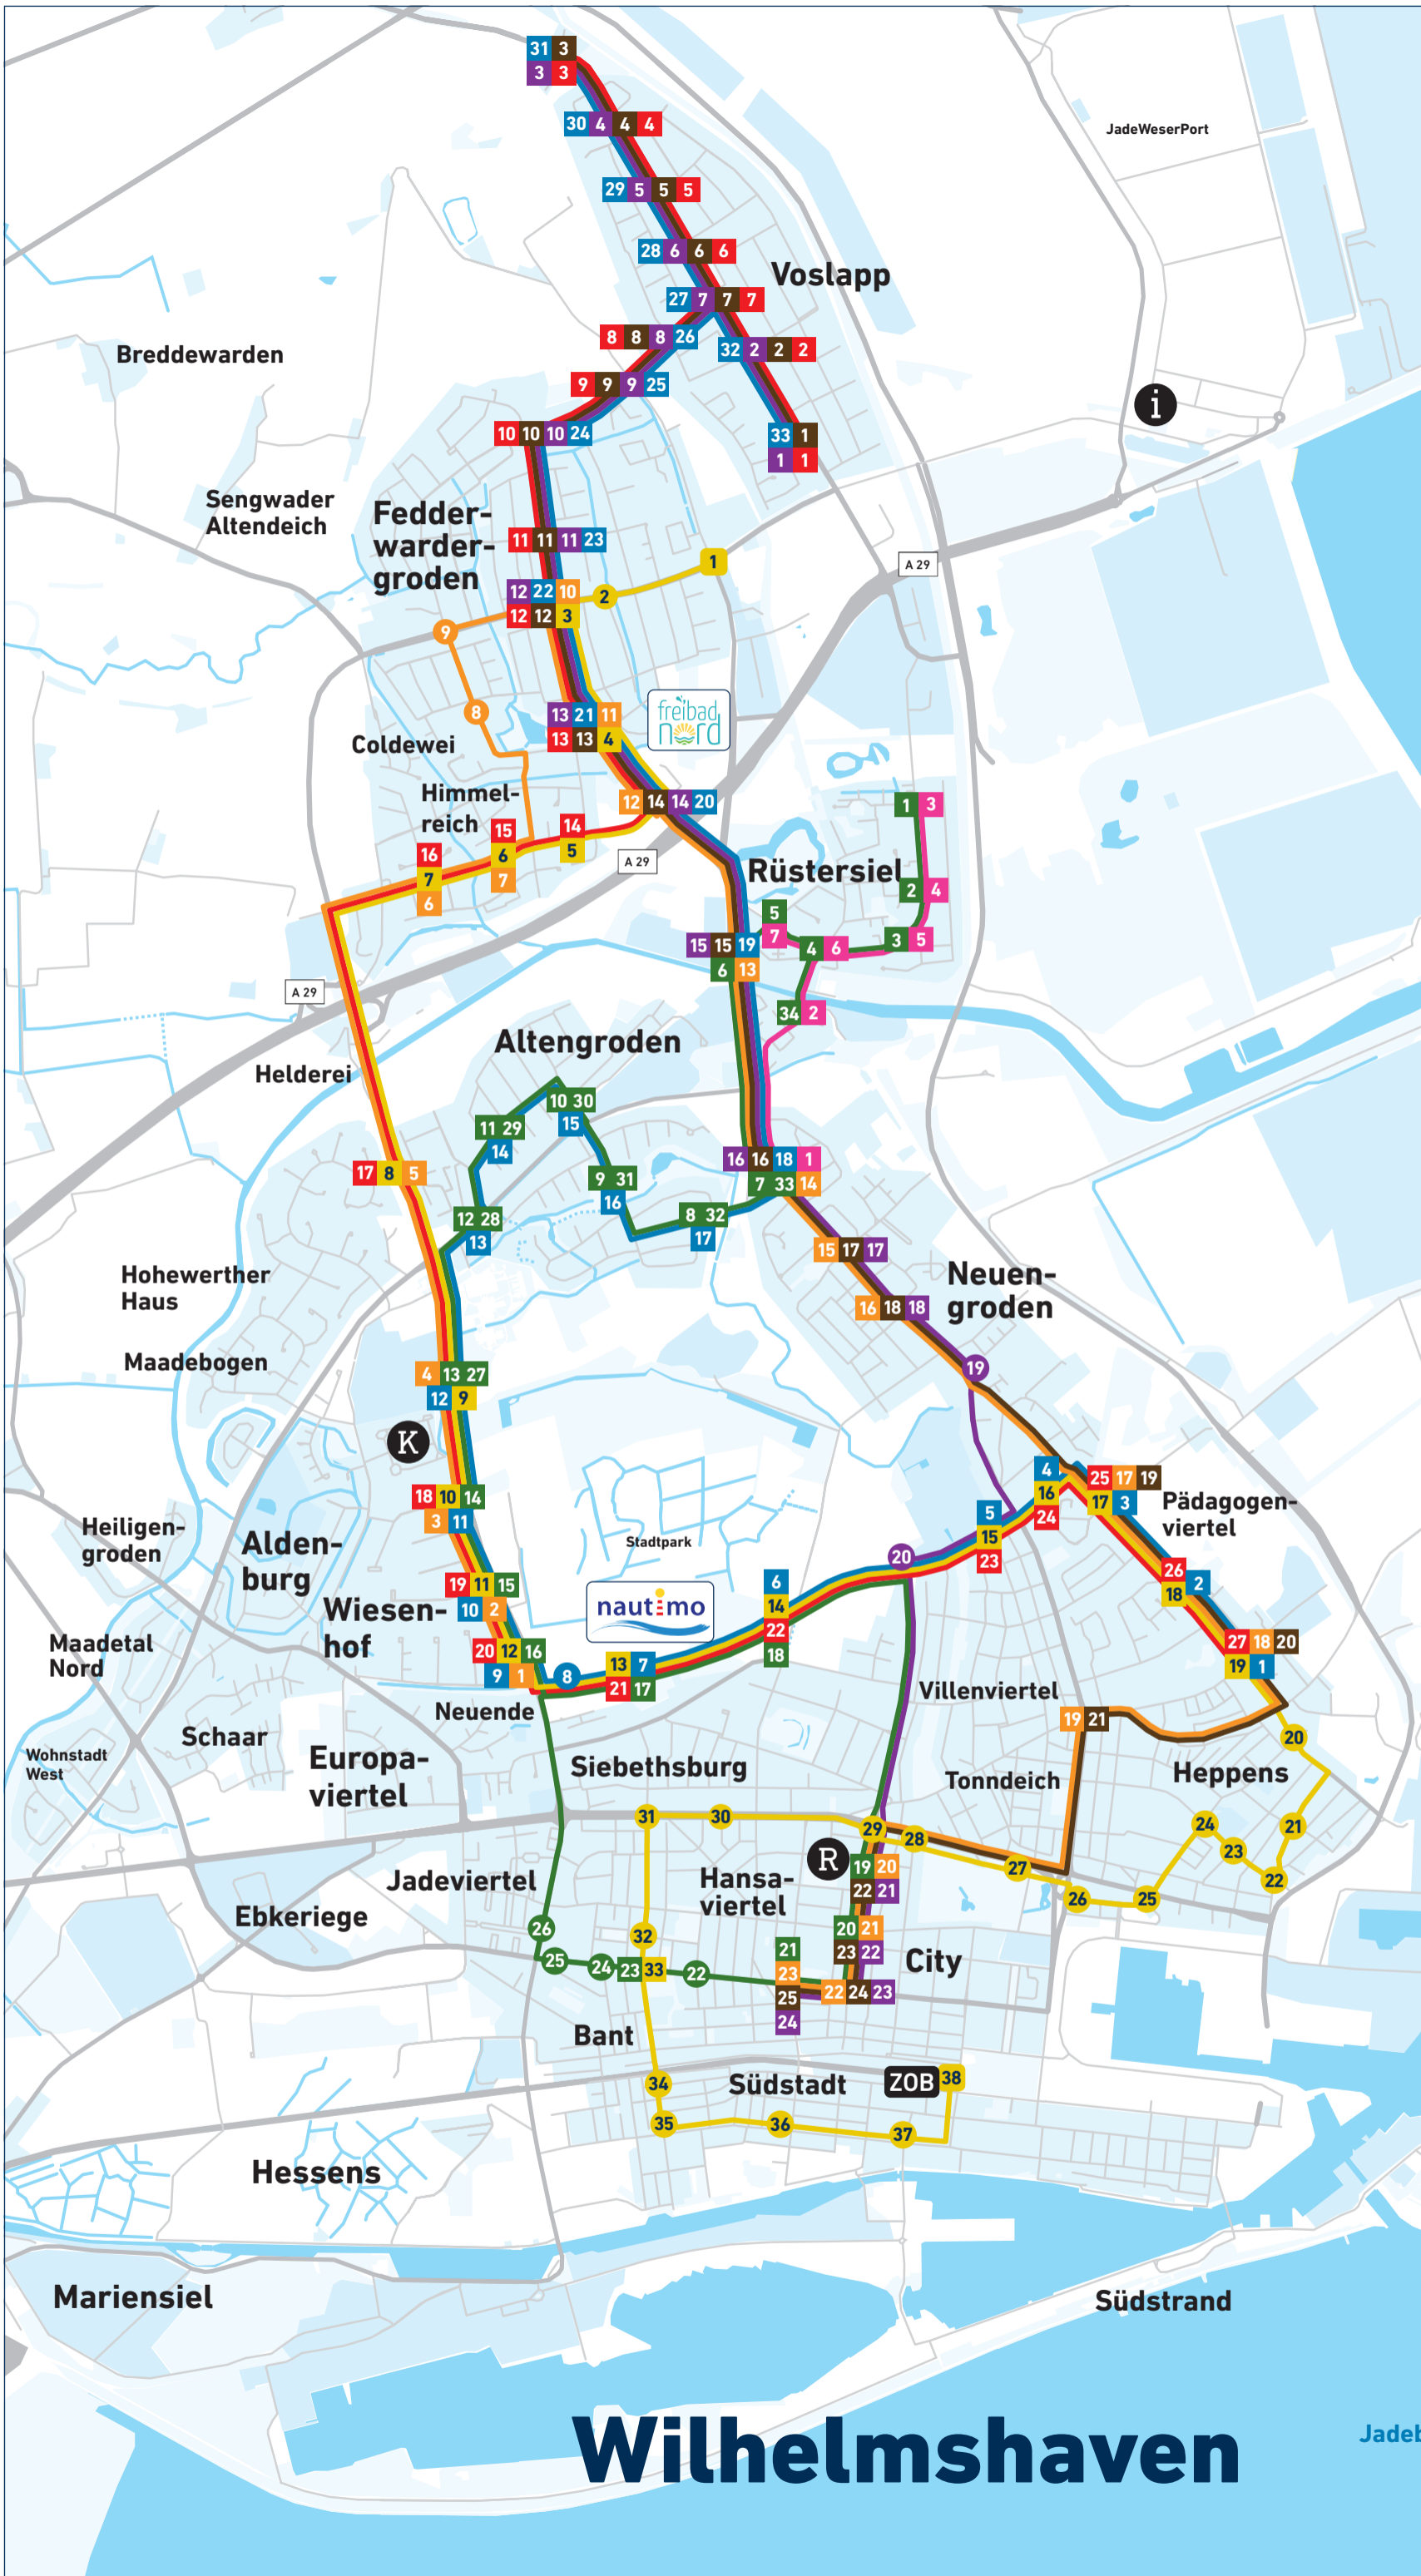

Schulbus-Linienverkehr ab August 2018

Legende

- Buslinie S-1 █
- Buslinie S-2 █
- Buslinie S-3 █
- Buslinie S-4 █
- Buslinie S-5 █
- Buslinie S-6 █
- Buslinie S-7 █
- Buslinie S-8 █

Online-Fahrpläne

- 2** Haltestelle
- 11** Umsteigestelle
- 31** Endhaltestelle
- i** JadeWeserPort-InfoCenter
- K** Klinikum
- R** Rathaus

Wilhelmshaven

Jadebusen